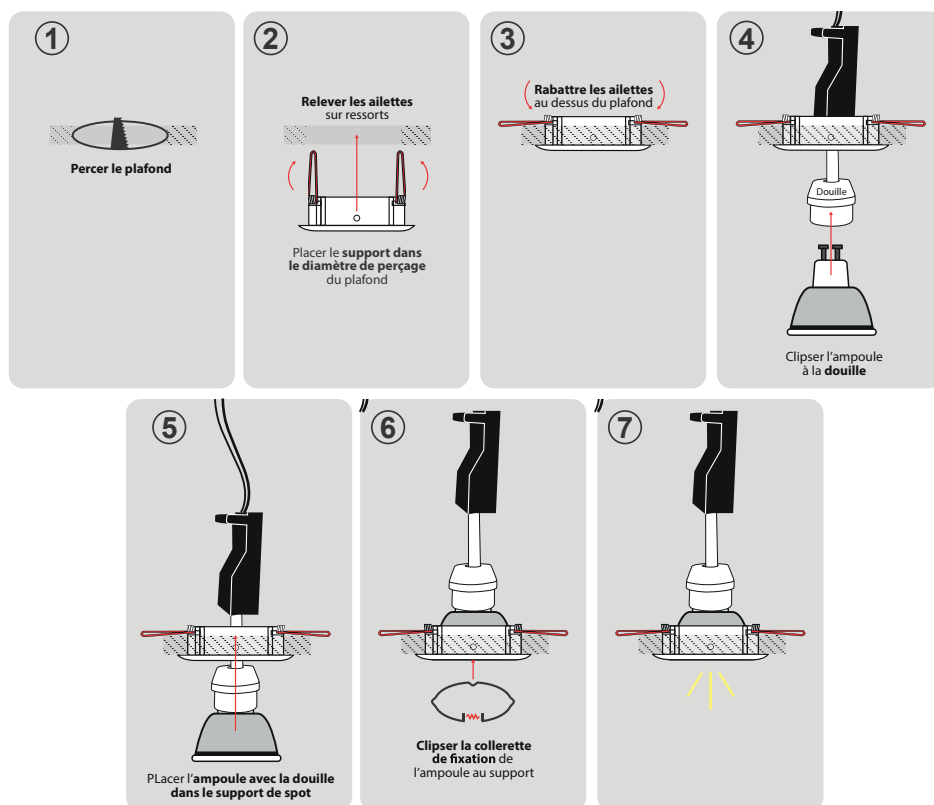

Installation

Les produits présentés dans les documents, offres commerciales, catalogues ou fiches techniques sont soumis à modification sans préavis.
Les caractéristiques ne deviennent contractuelles qu'après accord écrit de la direction de MIIDEX LIGHTING.