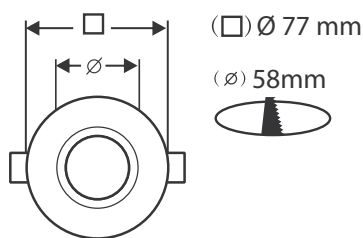

Fixation plafond : Ailettes sur ressorts

Fixation ampoule : Cerclage à clipser

Emballage : Boite

EAN : 3760173772087

Paramètres

Matériaux utilisés : Aluminium

Indice de protection IP : IP20

Poids Net : 0,047 Kg