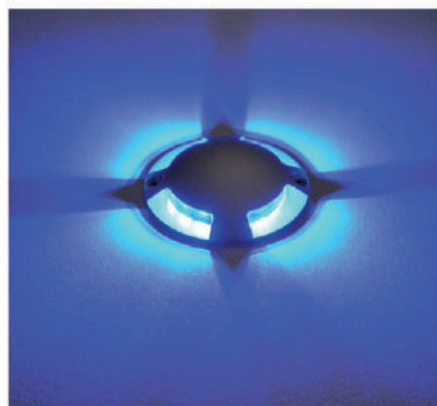

SPOT LED BALISE - BLEU ROND 4 DIFFUSEURS 1W - BLEU - 12VDC/AC

REF : 70781

Ref. 70781

Type : Spot LED Balise Bleu Saillie*

Finition : Aluminium

Lumens : /

Puissance absorbée : 1W

Puissance restituée : ≈9W

Dimmable : Non

Température couleur : Bleu

EN 62 471 : Groupe 0

Dimensions (Ø x H) : Ø70 x 13 mm

Câble : 2G 0,75mm² x 350 mm

Emballage : Boite

EAN : 3701124420718

* produit carrossable

Classe 3

Puissance à l'allumage : > 95%

Température et humidité de travail :

-15 °C- +45 °C/10%-70%

Allumage : Immédiat

Angle d'éclairage : 4 x 70°

Matériaux utilisés : Aluminium + PC

Durée de vie théorique de la LED : 30,000 Heures