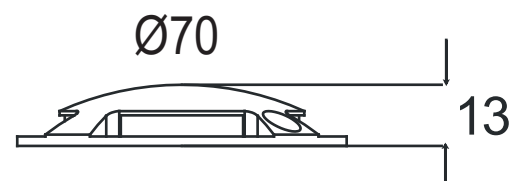

Classe 3

Puissance à l'allumage : > 95%

Température et humidité de travail :

-15 °C- +45 °C/10%-70%

Allumage : Immédiat

Angle d'éclairage : 4 x 70°

Matériaux utilisés : Aluminium + PC

Durée de vie théorique de la LED : 30,000 Heures

ON/OFF > 100 000

Indice de protection IP : IP67

Indice de protection IK : IK09

Poids Net : 0,077 Kg

Pour les applications extérieures, un système de drainage doit être utilisé sous le socle d'encastrement pour faciliter l'évacuation des liquides.